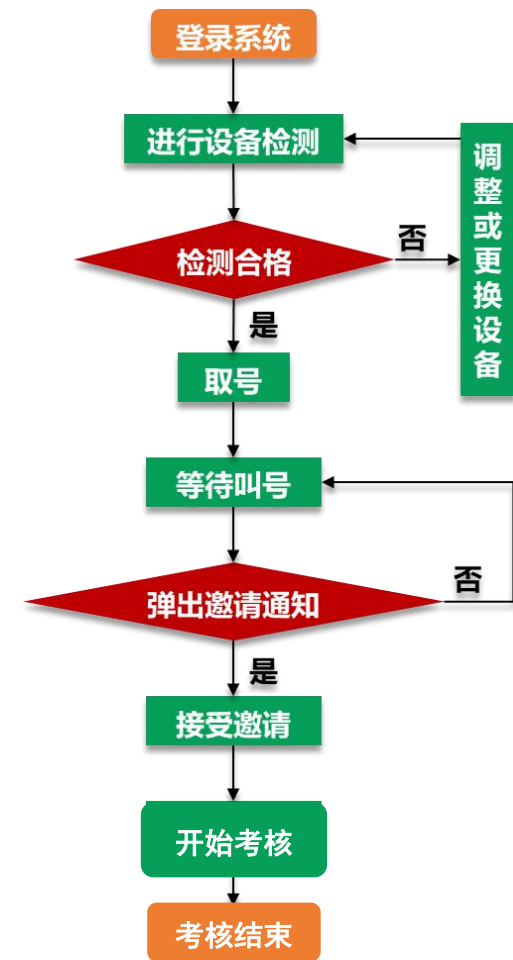

河海大學
HOHAI UNIVERSITY

C

C

*七*七*七*七*七*七*七*

<https://www.yjszsms.com/school/10294>

研究生招生在线面试平台

欢迎登录

用户名

密码

验证码

62Sm

登录

模拟面试平台

考生登录方式

考生登录方式：考生登录方式为“考生登录”或“考生登录”（考生登录方式为“考生登录”或“考生登录”）。

考生须知